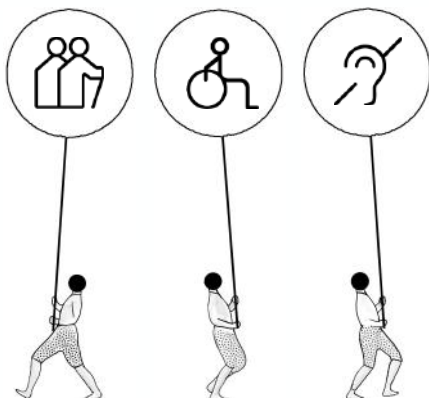

XP Unit

Les designers

XP Unit est un studio de design et de recherche qui crée des expériences à la frontière de l'art, de la technologie et du design. Fondée en 2019 par **Tom Formont** et **Roman Weil**, le studio intervient dans divers domaines tels que la scénographie, la danse, la performance, la mode et les concerts. Leur démarche s'inscrit dans une **recherche permanente d'installations sensibles**, où la **technologie** y fait naître de nouvelles **émotions**.

L'oeuvre

Experimental Party Unit (E.P.U) est une **expérience sensorielle** composée de **4 machines** qui viennent transporter l'**esprit de la fête** au plus près des spectateur·trices. Les designers souhaitent dans cet ensemble **mécanique** et **musical**, transcrire et interpréter à leur manière l'**ambiance** des rave party des années 1980.

Inspiré par la science-fiction et le mouvement cyberpunk, ils vont **éclater l'espace institué** pour amener une interaction entre l'être humain et la machine

L'intention

Cette expérience sonore et visuelle propose au spectateur·trice de **pénétrer** au sein d'un environnement **technique** et sensoriel fait d'acier, de lumière, de miroirs et de fumée. Les designers voient leur projet comme un **outil**, une expérience **déclinable** et **adaptable** en fonction des lieux qui l'accueillent.

Les machines

- **Water** est une machine composée d'un cercle en plexiglas transparent rempli d'eau qui produit un effet caustique.
- **Blaster** est un dispositif interactif sur le modèle du jeu pour enfants du trébuchet (aussi appelé *tape-cul*) . Il permet au public de monter dessus et de diriger les lumières à sa guise
- **Bumper (X2)** est une assise large de repos pour le public composée d'une structure en acier et de cylindres gonflables.
- **Smoker** est un dispositif lumineux composé d'un cerceau en aluminium motorisé réalisant une sculpture de fumée dynamique.